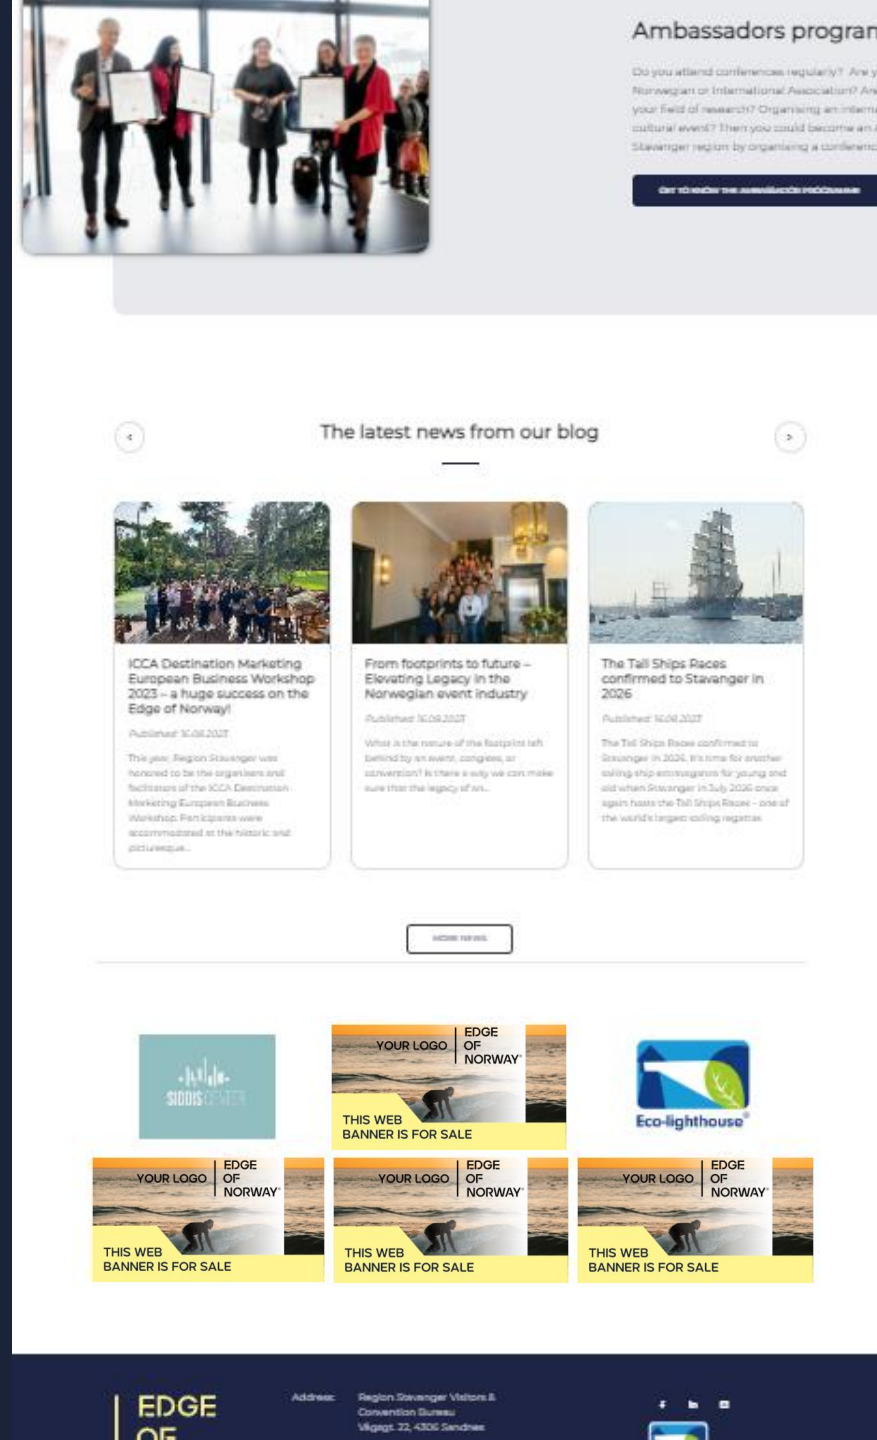

DIGITAL ANNONSERING B2B – NY BRANSJEWEB

- Synlighet på våre nye bransje- og MICE-sider fra 2023
- Bunnbanner forside og segmentsider
- Direkte reklame til internasjonale kunder som planlegger kongresser, arrangementer mm.
- Potensielt norsk publikum: 3 600 abonnenter av vår bransjeblogg som skal inn her etter hvert

EDGE
OF
NORWAY®

12 måneder	10 500 kr
6 måneder	5 250 kr
3 måneder	3 150 kr
1 måned	2 100 kr